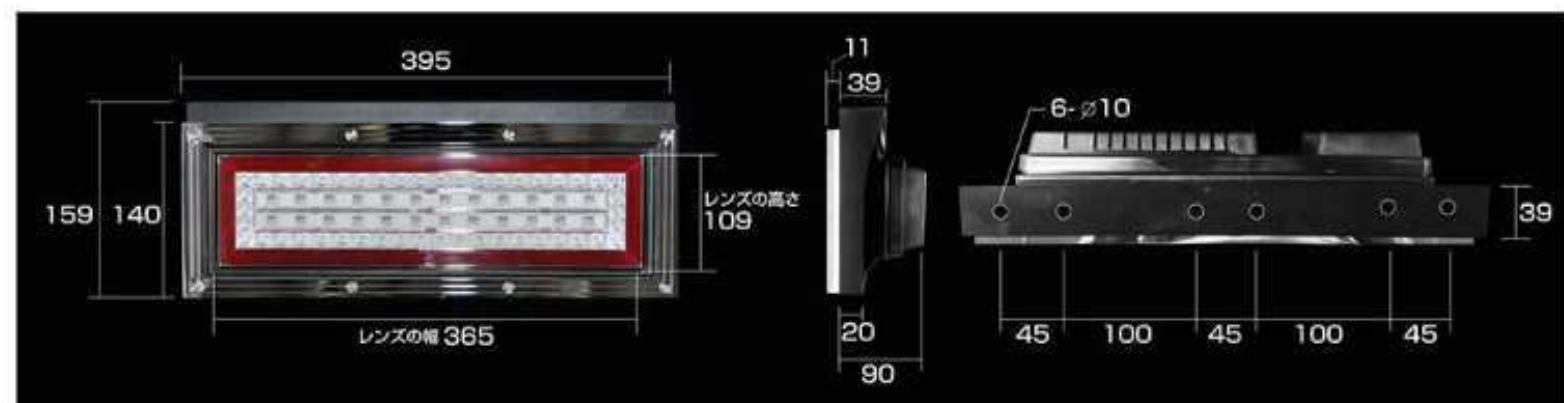

サイズ

- 横 395 mm × 縦 159 mm × 奥行 89 mm
- レンズの幅 365 mm
- レンズの高さ 110 mm

単位:mm