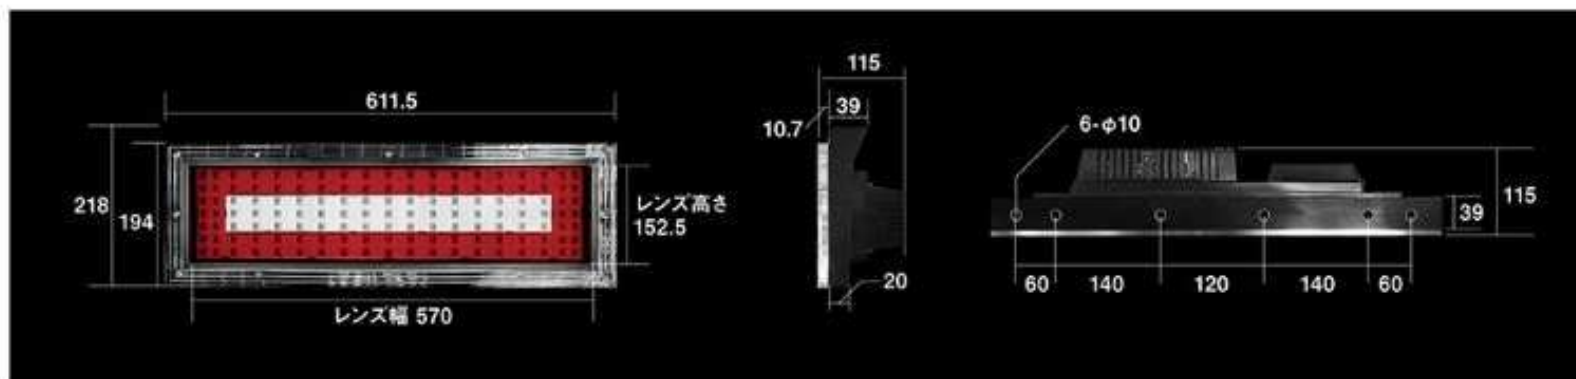

サイズ

- 横 611.5 mm × 縦 218 mm × 奥行 117 mm
- レンズ幅 570 mm
- レンズ高さ 152.5 mm

単位:mm