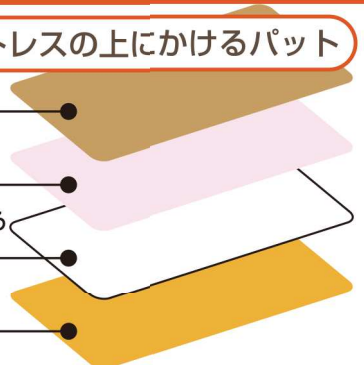

製品サイズ：108cm×205cm
(マフラー部分：98cm×30cm)

組成

表地：ポリエステル85% 綿15%

裏地：綿80% ポリエステル20%

詰め物：ポリエステル100%

掛け布団の上にかけるケット

高密度織生地
暖かい空気を閉じ込める

ポリエステルわた
空気層をつくる

綿パイル生地
掛け布団とのズレを軽減

●あったかパット 商品コード：594125

本体価格 ¥4,600

製品サイズ：53cm×220cm

組成

表地：ポリエステル80% 綿20%

裏地：ポリエステル65% 綿35%

詰め物：(上層)ポリエステル70%
指定外繊維(モイスクア)30%
(下層)ポリエステル100%

敷き布団及びマットレスの上にかけるパット

綿パイル生地
肌あたりが心地よい

吸湿発熱わた
湿気を吸って熱に変える

ポリエステルわた
空気層をつくる

綿混織生地

【販売元】

株式会社 **ジェットイノウエ**

<http://www.jet-inoue.co.jp/>