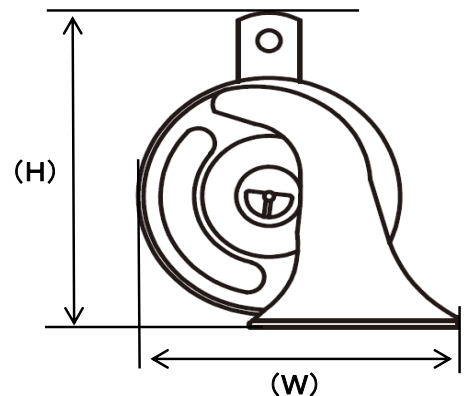

New Item! **JB HORN**

ウォーターサンドガードを装備

DC24V専用

車検対応

100%銅コイル採用で音の弾きに差が出る！ 小型・軽量・ロングライフ

- 力強く響き渡る重低音
- 迫力のあるクリアな響きの中音
- 突き抜ける美しい高音

商品コード	商品名	周波数Hi/Lo・最大音圧	寸法:高さ(H)×幅(W)×奥行(D)
6140700	JB-700 JBホーン 24V 低音	480/400Hz・115db	125×95×85 (mm)
6140701	JB-701 JBホーン 24V 中音	500/420Hz・116db	124×98×83 (mm)
6140702	JB-702 JBホーン 24V 高音	520/440Hz・117db	126×110×90 (mm)